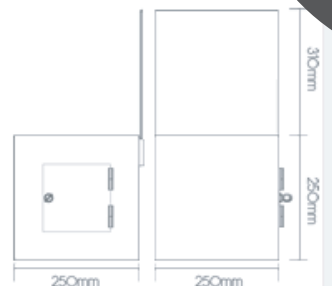

URNE PLEXI

DÉLAI J+8

URNE PLEXI

Urne jeu sécurisée livrée avec sa clé
Fronton porte-visuel amovible
Réalisée en plexiglas 3mm d'épaisseur
Poids : 3 kg

LES APPLICATIONS

- * Jeux
- * Vote / Inscriptions

LES + PRODUIT

- * Livré avec sa clé

URNE PLEXI seul

1 ex.

59

URNE PLEXI avec pied

1 ex.

119